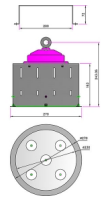

SUPERNOVA / SIMPLY THE BEST

60W bis 300W - 130 lm/W - SIMPLY THE BEST Qualitätsstrahler - Ultra-High-Power Lichtmodule - High End 3D Kühlung - extrem leistungsstarker Strahler - exzellente Lichtausbeute - hervorragende Energieeffizienz - LED Hallentiefstrahler - brillante Lichtqualität - LED Industriestrahler - LED Hallenstrahler - 60W, 90W, 120W, 150W, 180W, 200W, 240W, 300W - UGR