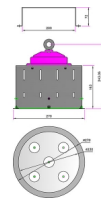

SUPERNOVA / SIMPLY THE BEST

60W bis 300W - 130 lm/W - SIMPLY THE BEST Qualitätsstrahler - Ultra-High-Power Lichtmodule - High End 3D Kühlung - extrem leistungsstarker Strahler - exzellente Lichtausbeute - hervorragende Energieeffizienz - LED Hallentiefstrahler - brillante Lichtqualität - LED Industriestrahler - LED Hallenstrahler - 60W, 90W, 120W, 150W, 180W, 200W, 240W, 300W - UGR